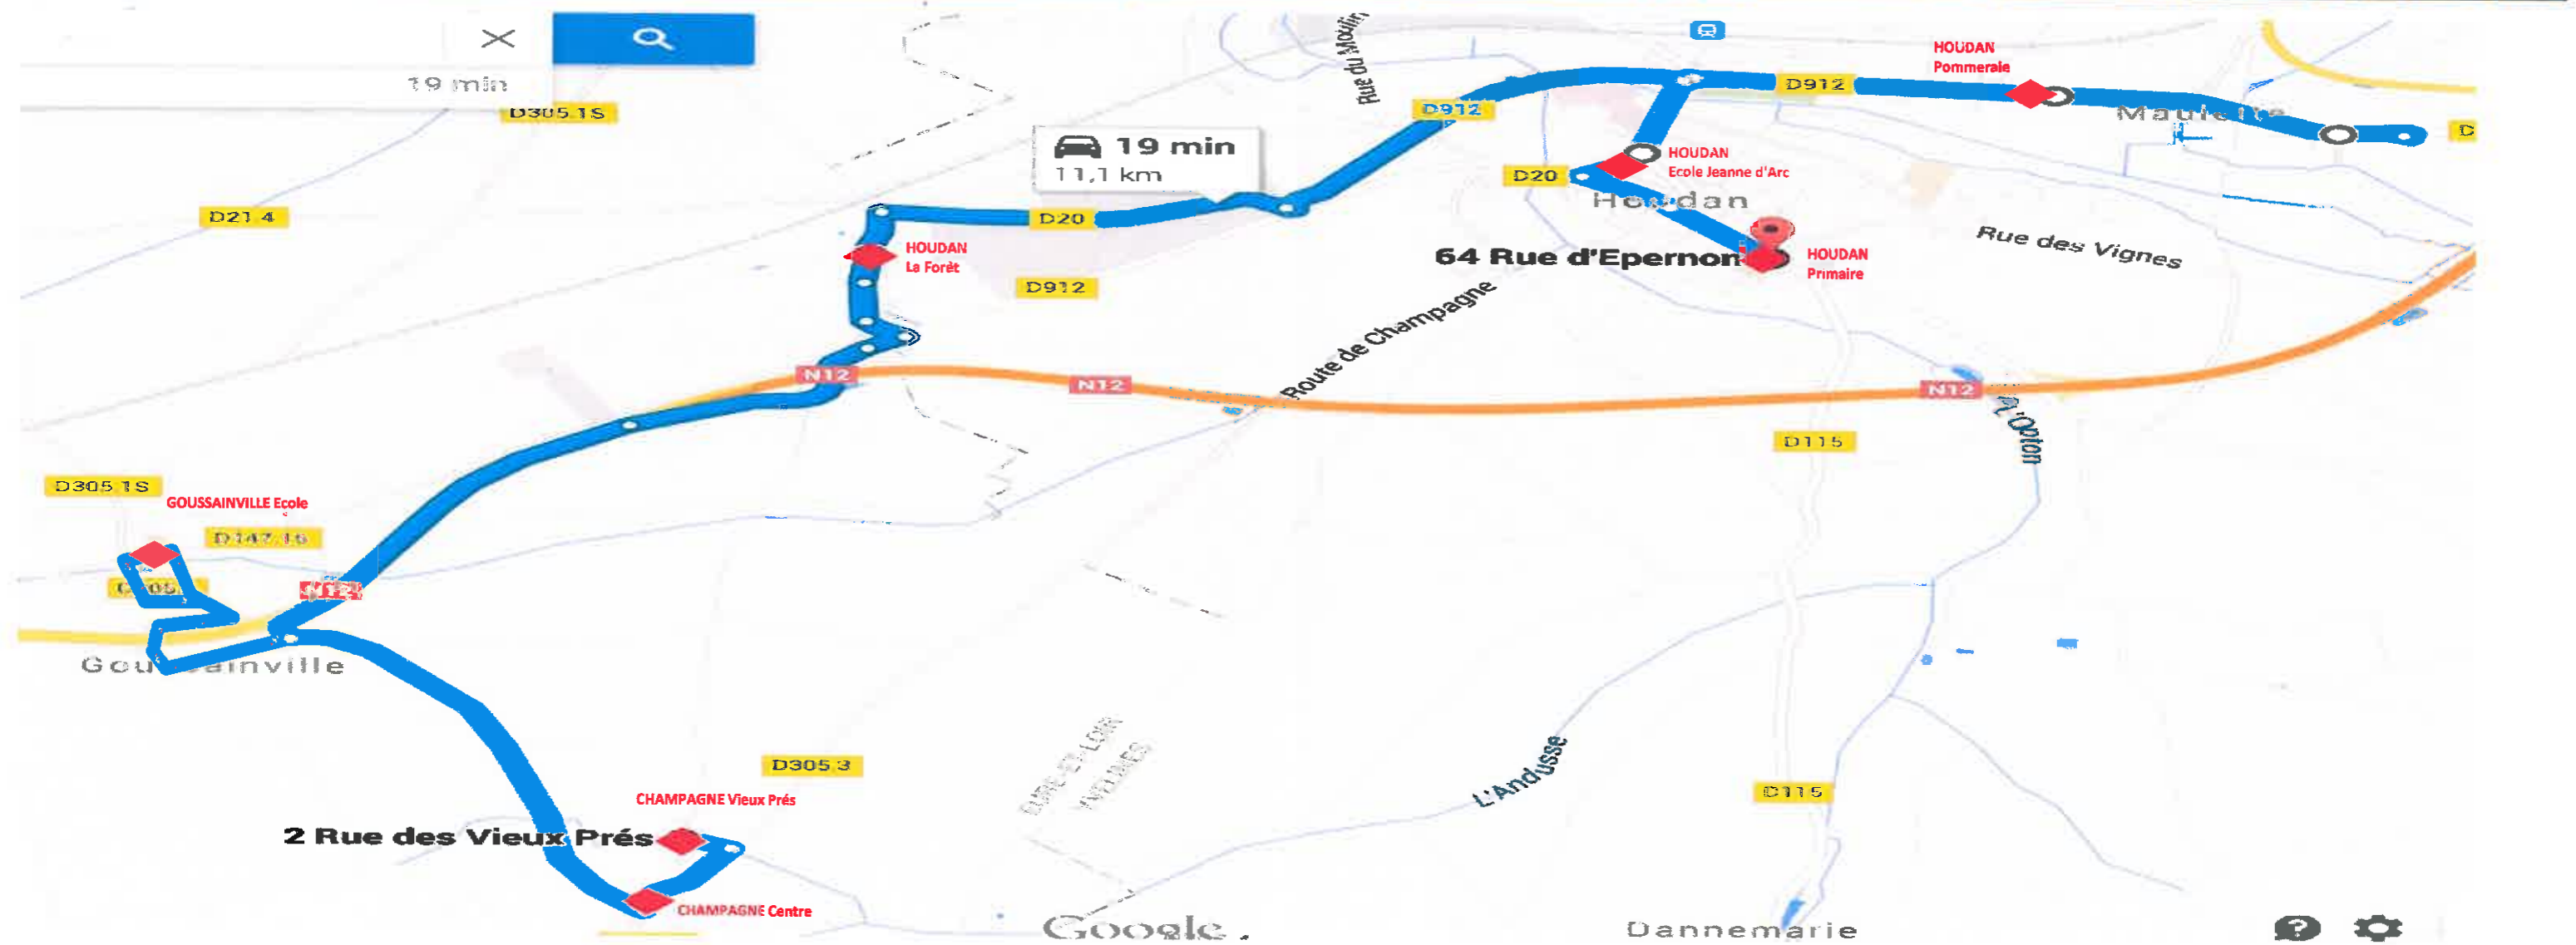

Nom transporteur	N° lot	Nom ligne	N° séquentiel du circuit	Nom itinéraire	Sens itinéraire	Commune du point d'arrêt : code INSEE	Commune du point d'arrêt : libellé	Nom long du point d'arrêt	Nom court du point d'arrêt	Jours de fonctionnement	Km cumulé (en kilomètres)	Heure départ	Heure départ
TRANSDEV Houdan	3	Ecoles Houdan	1	4001	A	28185	GOUSSAINVILLE	CHAMPAGNE Vieux Prés		lm-jv--	0,000	8:25	NON
TRANSDEV Houdan	3	Ecoles Houdan	1	4001	A	28185	GOUSSAINVILLE	CHAMPAGNE Centre		lm-jv--	0,500	8:27	NON
TRANSDEV Houdan	3	Ecoles Houdan	1	4001	A	28185	GOUSSAINVILLE	GOUSSAINVILLE Ecole		lm-jv--	3,000	8:32	NON
TRANSDEV Houdan	3	Ecoles Houdan	1	4001	A	78310	HOUDAN	HOUDAN La Forêt		lm-jv--	6,500	8:40	NON
TRANSDEV Houdan	3	Ecoles Houdan	1	4001	A	78310	HOUDAN	HOUDAN Pommeraie		lm-jv--	9,500	8:45	NON
TRANSDEV Houdan	3	Ecoles Houdan	1	4001	A	78310	HOUDAN	HOUDAN Ecole Jeanne d'Arc		lm-jv--	12,600	8:50	NON
TRANSDEV Houdan	3	Ecoles Houdan	1	4001	A	78310	HOUDAN	HOUDAN Primaire		lm-jv--	13,200	8:55	NON
TRANSDEV Houdan	3	Ecoles Houdan	1	4501	R	78310	HOUDAN	HOUDAN Ecole Jeanne d'Arc		lm-jv--	0,000	16:30	NON
TRANSDEV Houdan	3	Ecoles Houdan	1	4501	R	78310	HOUDAN	HOUDAN Primaire		lm-jv--	0,700	16:35	NON
TRANSDEV Houdan	3	Ecoles Houdan	1	4501	R	78310	HOUDAN	HOUDAN Pommeraie		lm-jv--	3,100	16:43	NON
TRANSDEV Houdan	3	Ecoles Houdan	1	4501	R	78310	HOUDAN	HOUDAN La Forêt		lm-jv--	6,000	16:48	NON
TRANSDEV Houdan	3	Ecoles Houdan	1	4501	R	28185	GOUSSAINVILLE	GOUSSAINVILLE Ecole		lm-jv--	8,200	16:55	NON
TRANSDEV Houdan	3	Ecoles Houdan	1	4501	R	28185	GOUSSAINVILLE	CHAMPAGNE Vieux Prés		lm-jv--	11,200	17:01	NON
TRANSDEV Houdan	3	Ecoles Houdan	1	4501	R	28185	GOUSSAINVILLE	CHAMPAGNE Centre		lm-jv--	11,600	17:02	NON
TRANSDEV Houdan	3	Ecoles Houdan	1	4501	R	78171	CONDE SUR VESGRE	CONDE SUR VESGRE Ecole		lm-jv--	20,200	17:15	NON