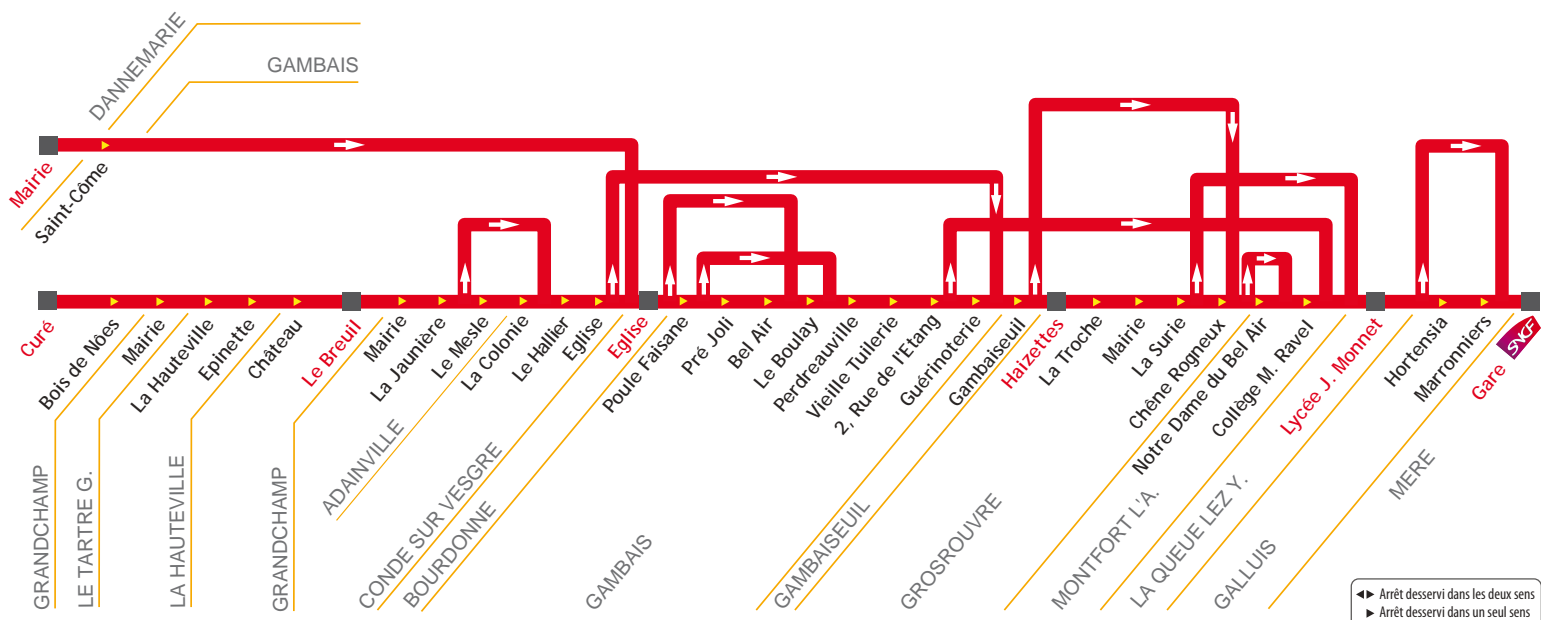

◄ Arrêt desservi dans les deux sens
► Arrêt desservi dans un seul sens

5

Zone Navigo

► du LUNDI au VENDREDI

Période vacances scolaires*	LàV		LàV		LàV	
Période scolaire*	LàV		LàV		LàV	
DANNEMARIE Mairie					07:55	
GAMBAIS Saint Côme					07:59	
GRANDCHAMP Curé			07:10			
GRANDCHAMP Bois de Nöes			07:11			
LE TARTE GAUDRAN Mairie			07:14			
LA HAUTEVILLE La Hauteville			07:17			
LA HAUTEVILLE Epinette			07:22			
GRANDCHAMP Château			07:27			
GRANDCHAMP Le Breuil	06:00	06:30	07:30	07:10	08:00	08:40
ADAINVILLE Mairie	06:03	06:33	07:33	07:13	08:03	08:43
ADAINVILLE La Jaunière	06:06	06:36	07:36	07:16	08:06	08:46
ADAINVILLE Le Mesle			07:39	07:19	08:09	08:49
CONDE SUR VESGRE La Colonie			07:42	07:22	08:12	08:52
CONDE SUR VESGRE Le Hallier	06:11	06:41	07:47	07:27	08:17	08:57
CONDE SUR VESGRE Eglise	06:13	06:43	07:49	07:29	08:19	08:59
BOURDONNE Eglise	06:15	06:45		07:31	08:03	08:21
GAMBAIS Poule Faisane	06:18	06:48		07:34	08:06	08:24
GAMBAIS Pré Joli	06:19	06:49			08:07	
GAMBAIS Bel Air	06:20	06:50			08:08	
GAMBAIS Le Boulay	06:22	06:52			08:10	08:10
GAMBAIS Perdreauxville	06:25	06:55		07:38	08:13	08:28
GAMBAIS Vieille Tuilerie	06:27	06:57		07:40	08:15	08:30
GAMBAIS 2 rue de l'Etang	06:30	07:00		07:43	08:18	08:33
GAMBAIS Guérinoterie				07:47	08:37	
GAMBAISEUIL Gambaiseuil			07:59	07:52	08:42	
GROSROUVRE Haisettes			08:03	07:56		08:40
GROSROUVRE La Troche			08:05	07:58		08:42
GROSROUVRE Mairie			08:08	08:01		08:45
GROSROUVRE La Surie			08:10	08:03		08:47
GROSROUVRE Chêne Rogneux				08:05		08:49
MONTFORT L'AMAURY Notre Dame du Bel Air					08:51	08:53
MONTFORT L'AMAURY Collège Maurice Ravel				08:13	08:56	08:58
LA QUEUE LEZ YVELINES Lycée Jean Monnet	06:38	07:08	08:16	08:23	08:26	09:07
GALLUIS Hortensia	06:41	07:11				
GALLUIS Marronniers	06:42	07:12				
MERE Gare SNCF	06:47	07:17	08:21	08:28	08:31	08:31

Ces horaires sont fournis à titre indicatif. Pour ne pas manquer le passage de votre car, présentez-vous au moins 5 minutes avant l'horaire affiché.

**POUR VOTRE SÉCURITÉ,
LA MONTÉE ET LA DESCENTE
EN DEHORS DES ARRÊTS SONT
INTERDITES !**

**PORT OBLIGATOIRE
DE LA CEINTURE
DE SÉCURITÉ**
Décret du 19 février 2003 au journal officiel
Sanction pour non-port de la ceinture de sécurité:
contravention de 4e classe de 135€.

Voyager tranquille

Bien prendre le bus

- Je fais signe au conducteur.
- Je monte toujours par la porte avant.
- Je valide mon titre de transport.
- Je demande l'arrêt en appuyant sur le bouton « arrêt demandé ».
- Je descends toujours par les portes arrière.

Quelques conseils

- Si vous voyagez avec des bagages ou une poussette, veillez à ne pas entraver le passage. Vélos, rollers sont interdits à bord des véhicules.
- Seuls les chiens guide d'aveugle sont admis à bord. Les autres animaux doivent voyager dans un sac ou un panier. Les animaux de grande taille sont seulement admis de 9h à 16h, à condition qu'ils soient muselés.