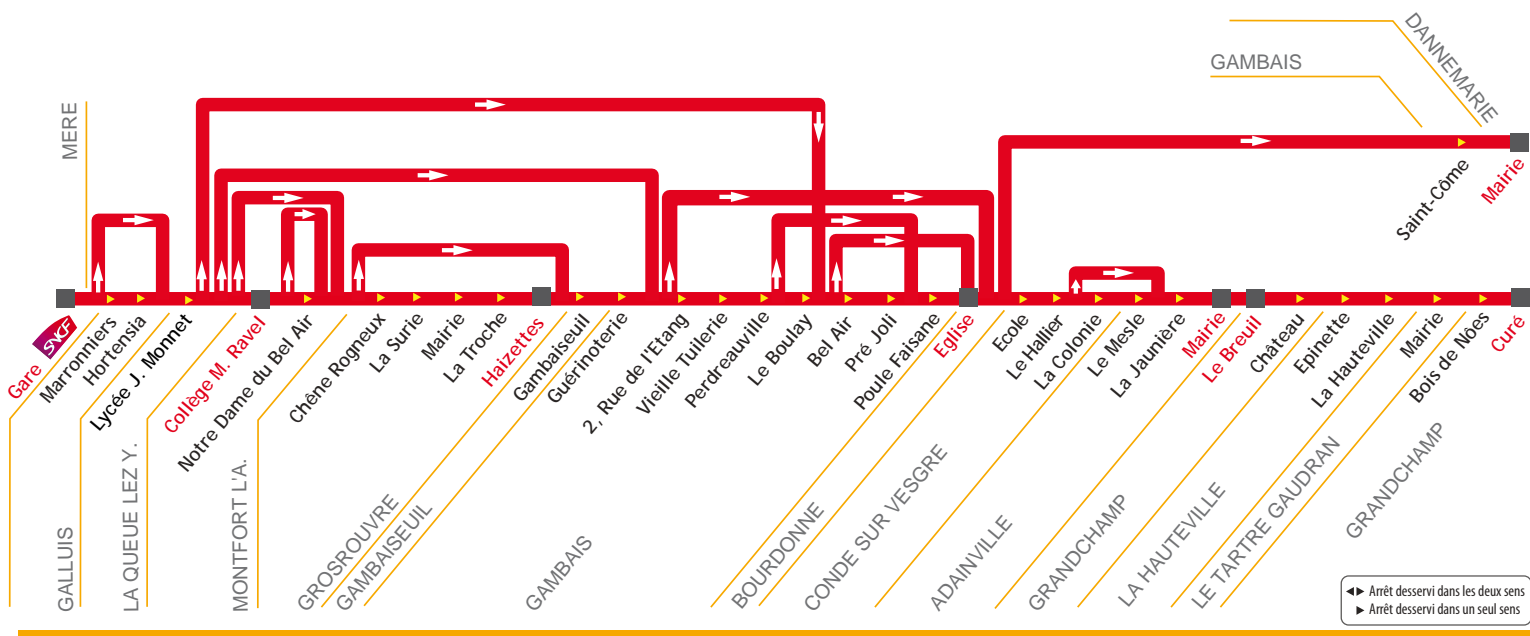

15

Mère ► Grandchamp

► Arrêt desservi dans les deux sens
▶ Arrêt desservi dans un seul sens

5

Zone Navigo

► du LUNDI au VENDREDI

Période vacances scolaires*	Me		LMJV		LàV		LMJV		LàV	
Période scolaire*	Me	Me	LMJV	LMJV	LàV	LàV	LMJV	LMJV	LàV	LàV
MÈRE Gare SNCF	11:30	11:30	12:30	12:30	15:30	15:30	16:30	16:30	17:30	17:30
GALLUIS Marronniers		11:34	12:34		15:34		16:34		17:34	17:34
GALLUIS Hortensia		11:35	12:35		15:35		16:35		17:35	17:35
LA QUEUE LEZ YVELINES Lycée Jean Monnet AA	11:40	11:39	12:39	12:40	15:39	15:40	16:39	16:40	17:38	17:39
MONTFORT L'AMAURY Collège Maurice Ravel AA			11:40	12:05			12:40		16:05	
MONTFORT L'AMAURY Notre Dame du Bel Air AA			12:10						17:10	17:10
GROSROUVRE Chêne Rogneux		11:47	11:48	12:18	12:47	12:46	15:47	16:13	16:47	17:18
GROSROUVRE La Surie		11:49	11:50	12:20	12:49	12:48	15:49	16:15	16:49	17:20
GROSROUVRE Mairie		11:51	11:52	12:22	12:51	12:50	15:51	16:17	16:51	17:22
GROSROUVRE La Troche		11:54	11:55	12:25	12:54	12:53	15:54	16:20	16:54	17:25
GROSROUVRE Haisettes		11:58	11:59	12:29	12:58	12:57	15:58	16:24	16:58	17:29
GAMBAISEUIL Gambaiseuil		12:02		12:33	13:02	13:01	16:02		17:02	17:19
GAMBAIS Guérinoterie		12:07		12:38	13:07	13:06	16:07		17:07	17:24
GAMBAIS 2 rue de l'Etang	11:48		12:41		12:48	13:09	15:48		16:48	17:28
GAMBAIS Vieille Tuilerie	11:51		12:44		12:51	13:10	15:51		16:51	17:31
GAMBAIS Perdreauxville	11:53		12:46		12:53	13:12	15:53		16:53	17:33
GAMBAIS Le Boulay	11:56				12:56		15:56		16:56	17:34
GAMBAIS Bel Air	11:58				12:58		15:58		16:58	17:35
GAMBAIS Pré Joli	11:59				12:59		15:59		16:59	17:36
GAMBAIS Poule Faisane	12:00		12:50		13:00	13:16	16:00		17:00	17:37
BOURDONNE Eglise	12:02		12:52		13:02	13:18	16:02		17:02	17:39
GAMBAIS Saint Côme	12:06				13:06		16:06		17:06	
DANNEMARIE Mairie	12:10				13:10		16:10		17:10	
CONDE SUR VESGRE Ecole		12:12	12:55	13:12	13:21	16:12		17:12	17:42	18:03
CONDE SUR VESGRE Le Hallier		12:14	12:57	13:14	13:23	16:14		17:14	17:44	18:05
CONDE SUR VESGRE La Colonie		12:19	13:02	13:19	13:28	16:19		17:19	17:49	18:19
ADAINVILLE Le Mesle		12:22	13:05	13:22	13:31	16:22		17:22	17:52	18:22
ADAINVILLE La Jaunière		12:25	13:08	13:25	13:34	16:25		17:25	17:55	18:09
ADAINVILLE Mairie		12:27	13:10	13:27	13:36	16:27		17:27	17:57	18:11
GRANDCHAMP Le Breuil		12:30		13:30		16:30		17:30		18:14
GRANDCHAMP Château		12:33		13:33		16:33		17:33		18:33
LA HAUTEVILLE Epinette		12:38		13:38		16:38		17:38		18:38
LA HAUTEVILLE La Hauteville		12:43		13:43		16:43		17:43		18:43
LE TARTE GAUDRAN Mairie		12:46		13:46		16:46		17:46		18:46
GRANDCHAMP Bois de Nôes		12:48		13:48		16:48		17:48		18:48
GRANDCHAMP Curé		12:49		13:49		16:49		17:49		18:49